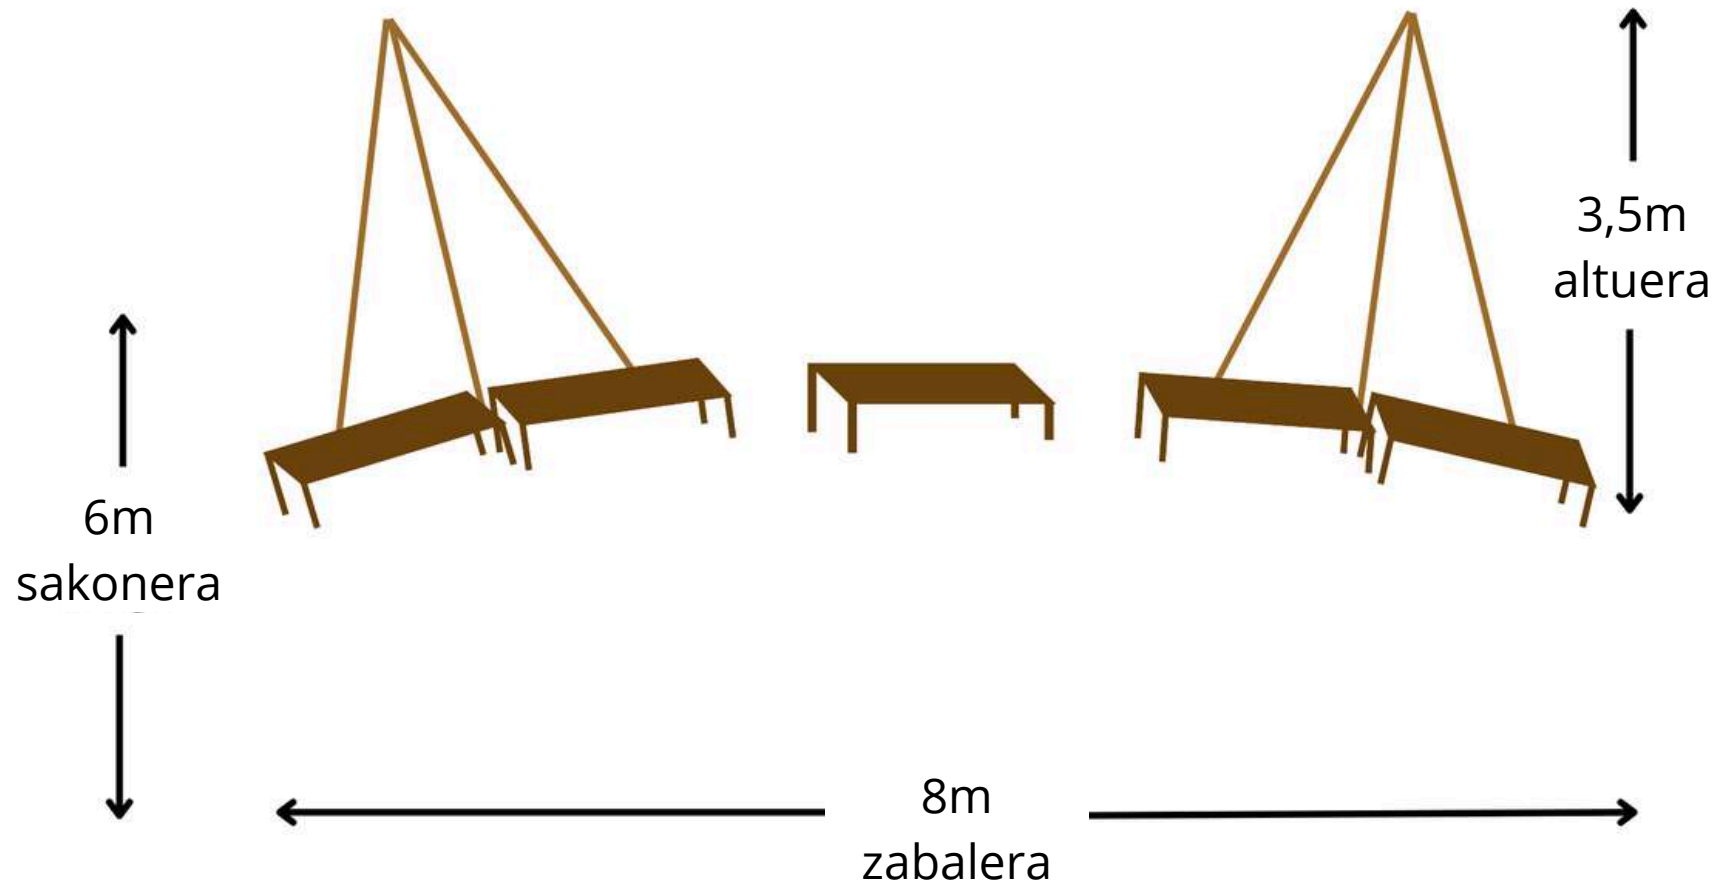

Eszenografiaren Muntaketa